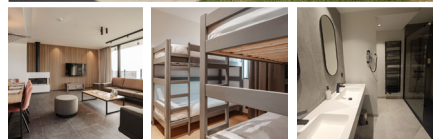

INVENTAIRE

VILLA 4 CHAMBRES

PREMIUM

BUANDERIE / BERGING

Bassin / Waskom	1
Seau 5l / Emmer 5L	1
Seau 10l / Emmer 10L	1
Aspirateur / Stofzuiger	1
Fer à repasser / Strijkplank	1
Balai d'extérieur / Bezem	1
Balai d'intérieur / Borstel	1
Raclette / Aftrekker	1
Balai d'extérieur / Bezem	1
Balai d'intérieur / Borstel	1
Raclette / Aftrekker	1
Balai d'extérieur / Bezem	1
Balai d'intérieur / Borstel	1
Raclette / Aftrekker	1
Ramassette +pet.brosse / Stoffer + blik	1
Torchon / Dweil	1
Séchoir à linge / Droogrek	1
Chaise enfant / Kinderstoel	1

WC REZ-DE-CHAUSSÉE / GELIJKVLOERS

Brosse WC/ WC Borstel	4

VAISSELLES & COUVERTS / VAAT EN BESTEK

Assiettes plates / Platte borden	12
Assiettes creuses / Soepborden	12
Assiettes à dessert / Dessertborden	12
Tasses et sous-tasses / tassen en ondertassen	12
Verres à vin / Wijnglazen	12
Verres 20cl / Wijnglazen 20cl	12
Verres 30cl / Wijnglazen 20cl	12
Bacs à couverts / Bestekladen	1
Couteaux / Messen	12
Fourchettes / Vorken	12
Cuillères à soupe / Soeplepels	12
Cuillères à café / Koffielepels	12
Couverts à salade / Slabestek	2
Couteau à pain / Broodmes	1
Couteau d'office / Keukenmes	1
Cuillère en bois / Houten lepels	3
Spatules en bois / Houten spatels	3
Louche / Soeplepel	1
Écumoire / Schuimspaan	1
Fouet / Klopper	1
Tire-bouchon / Kurkentrekker	1

MOBILIER DE JARDIN / TUINMEUBELEN

Chaise longue Mirotex / Ligstoel Mirotex	1
Relax Lafuma	2
Table de jardin + chaise / Tuintafel + stoelen	1 + 10
Table de balcon + chaises / Balkontafel + stoelen	1 + 2

ETAGE / 1STE VERDIEPING

Échelle de secours / Noodladder	1
Brosse WC / WC Borstel	4

LIVING

TV	4
Télécommande / Afstandsbediening TVA	4
Paillason / Deurmat	2

CUISINE / KEUKEN

Micro-ondes / Microgolfoven	1
Cafetière / Koffiezet	1
Bouilloire / Waterkoker	1
Poubelle de cuisine / Vuilbak	1

SALLE DE BAIN / BADKAMER

Poubelle / Vuilbak	2
Sèche-cheveux / Haardroger	1

Ouvre-boîtes / Blikoepener	1
Décapsuleur / Flesopener	1
Paire de ciseaux / Schaar	1
Éplucheur / Dunschilder	1
Passoire / Vergiet	1
Plateau / Dienblad	1
Égouttoir à vaisselle / Druiprek	1
Planche à découper / Snijplank	1
Corbeille en osier / Rieten mandje	1
Carafe / Karaf	1
Presse-fruit / Vruchtenpers	1
Essoreuse à salade / Sladroger	1
Saladier / Slakom	2
Tupperware	1
Sous-plats / Onderleggers	2
Manique (paire) / Pannenlappen (paar)	1
Plat à gratin / Gratineerschotel	1
Casseroles + poelon / Kookpotten + melkpan	4
Poêle à frire / Braadpan	2
Cendrier	1
Bacs à glaçons / Ijsblokjesbak	3
Salière et poivrière / Peper-en zoutset	1