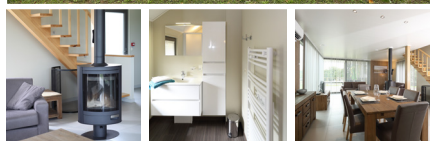

WC REZ-DE-CHAUSSÉE / GELIJKVLOERS

Brosse WC/ WC Borstel	1
-----------------------	---

SALLE DE BAIN / BADKAMER

Poubelle / Vuilbak	1
Sèche-cheveux / Haardroger	1

VAISSELLES & COUVERTS / VAAT EN BESTEK

Assiettes plates / Platte borden	8	Ouvre-boîtes / Blikoepener	1
Assiettes creuses / Soepborden	8	Décapsuleur / Flesopener	1
Assiettes à dessert / Dessertborden	8	Paire de ciseaux / Schaar	1
Tasses et sous-tasses / tassen en ondertassen	8	Éplucheur / Dunschilder	1
Verres à vin / Wijnglazen	8	Passoire / Vergiet	1
Verres 20cl / Wijnglazen 20cl	8	Plateau / Dienblad	1
Verres 30cl / Wijnglazen 20cl	8	Égouttoir à vaisselle / Druiprek	1
Bacs à couverts / Bestekladen	1	Planche à découper / Snijplank	1
Couteaux / Messen	8	Corbeille en osier / Rieten mandje	1
Fourchettes / / Vorken	8	Carafe / Karaf	1
Cuillères à soupe / Soeplepels	8	Presse-fruit / Vruchtenpers	1
Cuillères à café / Koffielepels	8	Essoreuse à salade / Sladroger	1
Couverts à salade / Slabestek	2	Saladier / Slakom	2
Couteau à pain / Broodmes	1	Tupperware	1
Couteau d'office / Keukenmes	1	Sous-plats / Onderleggers	2
Cuillère en bois / Houten lepels	3	Manique (paire) / Pannelappen (paar)	1
Spatules en bois / Houten spatels	3	Plat à gratin / Gratineerschotel	1
Louche / Soeplepel	1	Casseroles + poelon / Kookpotten + melkpan	3
Écumoire / Schuimspaan	1	Poêle à frire / Braadpan	2
Fouet / Klopper	1	Cendrier	1
Tire-bouchon / Kurkentrekker	1	Bacs à glaçons / Ijsblokjesbak	3
		Salière et poivrière / Peper-en zoutset	1